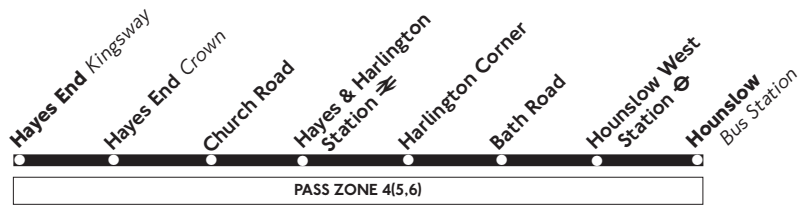

H98 Hayes End - Harlington - Hounslow

Daily

Mondays to Fridays

Hayes End Kingsway	0515	0535	0555	0615	0627	0639	0651	0700	Then	1837	Then	1957	2010	2025	2040	2110
Hayes End Crown	0521	0541	0601	0621	0633	0645	0657	0706	about	1845	about	2003	2016	2031	2046	2116
Hayes & Harlington Station ⇌	0526	0546	0606	0626	0638	0650	0702	0711	every	1851	every	2008	2021	2036	2051	2121
Harlington Corner	0532	0552	0612	0632	0644	0656	0708	0717	8	1858	10	2014	2027	2042	2057	2127
Hounslow West Station ⊕	0539	0559	0619	0639	0651	0704	0716	0726	minutes	1908	minutes	2021	2034	2049	2104	2134
Hounslow Bus Station	0546	0606	0626	0646	0659	0712	0725	0737	until	1919	until	2028	2041	2056	2111	2141
Hayes End Kingsway	2140	2210	2240	2310	2340	0010										
Hayes End Crown	2146	2216	2246	2316	2346	0016										
Hayes & Harlington Station ⇌	2151	2221	2251	2321	2351	0021										
Harlington Corner	2157	2227	2257	2327	2357	0027										
Hounslow West Station ⊕	2204	2234	2304	2334	0004	0034										
Hounslow Bus Station	2211	2241	2311	2341	0011	0041										